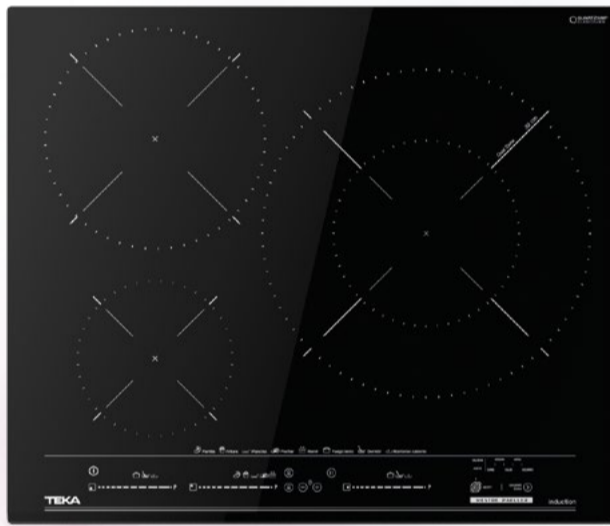

Inducción

TEKA MESTREPAELLER IZC 63632 MPT BK

Zona doble 18/32 cm. Multislider +, funciones directas, Stop&go, bisel frontal

329€