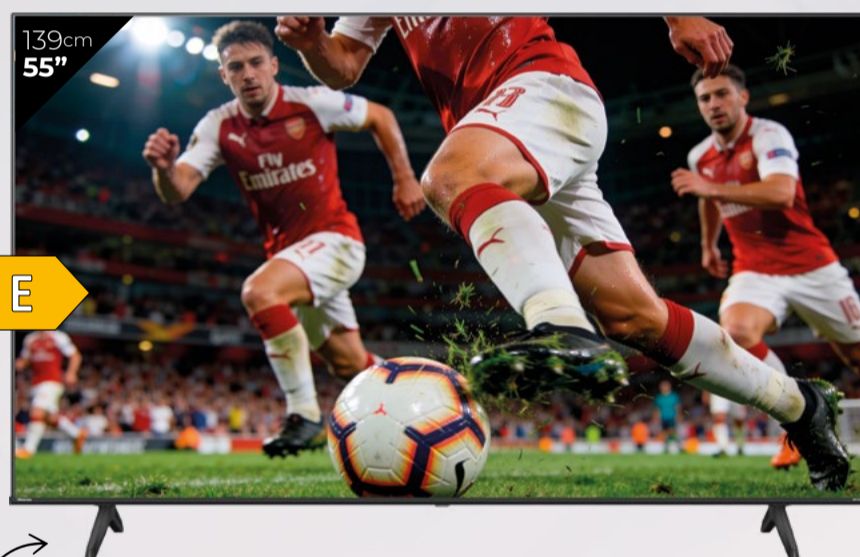

599€

Disponible INOX Mate KGN36VLED por 669€

A ↑ G E

HISENSE
TV MiniLED 55" UHD 4K
55U7SE

144 Hz nativos, Subwoofer integrado, diseño Slim, Hi-View AI Engine, IMAX Enhanced, Filmmaker Mode, Dolby Visión IQ, AI RGB Light Sensor, modo juego