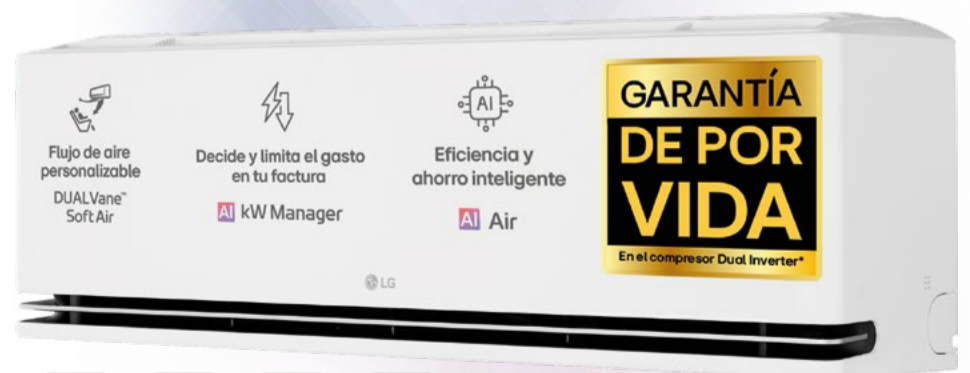

115€

Aspirador
ROWENTA X-FROCE 8.80 RH1833E0
100w, luces LED, Autonomía 45 min, modelo para alergias

179€

Limpiador de alfombras y manchas
ROWENTA IN7010F0
Depósito de agua 2.3L, 2 modos Clean il Hot & Cold, limpieza rápida de derrames y manchas

199€

Aire acondicionado
LG MAGNA09SX-SET

779€

100€
de
REGALO
LG

Aire acondicionado
LG MAGNA12SX-SET

799€

120€
de
REGALO
LG

Auriculares
BIGBEN
F152562 / F152563
Micrófono incorporado,
botón de asistente
Siri/Google