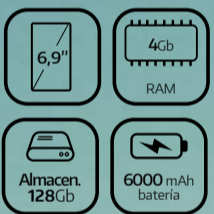

Smartphone
XIAOMI REDMI 15C
Pantalla HD+ 120Hz, 4G, NFC

109€