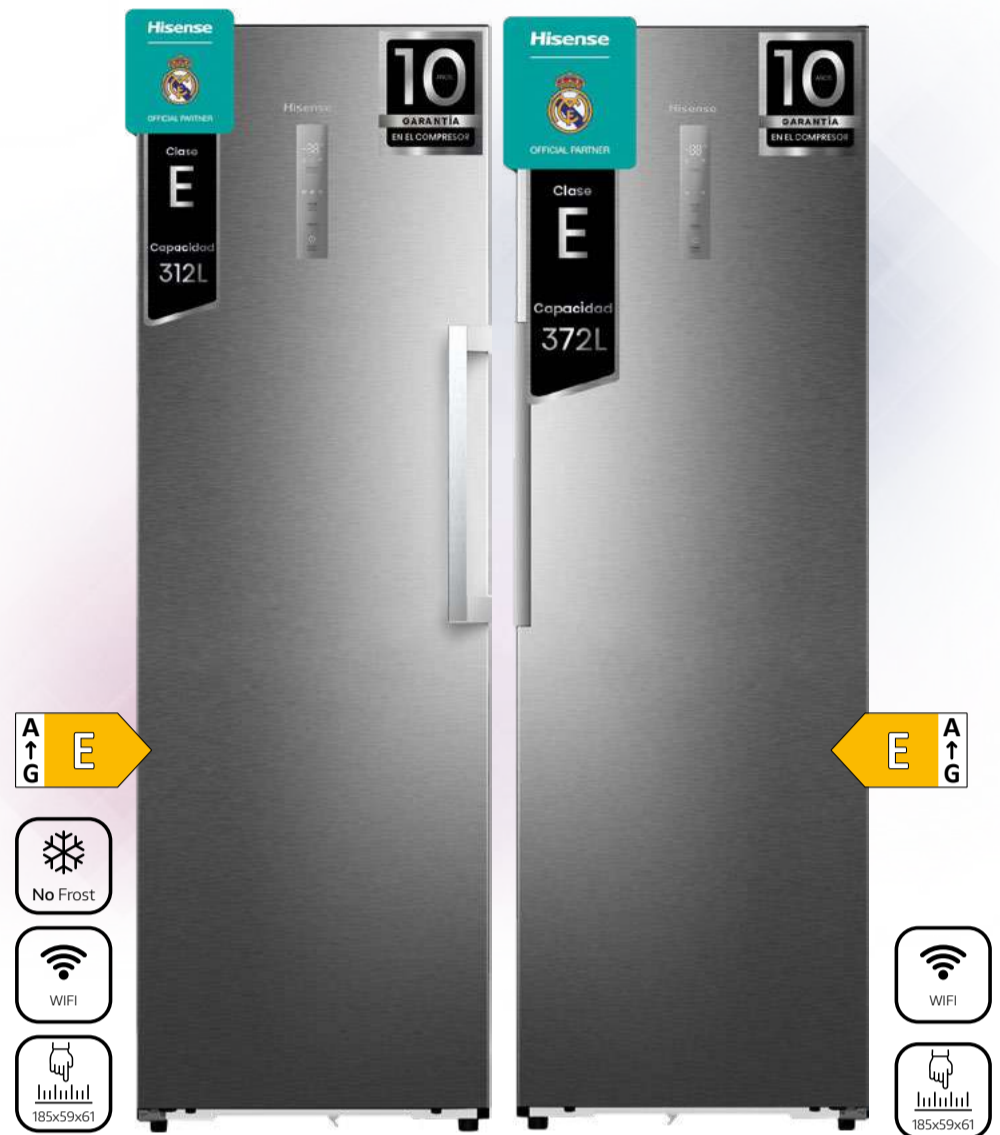

frigoríficos

Tien21

A ↑ G E

E A ↑ G

Congelador Vertical  
**EDESA** EZS1823NFWH  
TWIN, 5 cajones, 2 de gran capacidad. Door on Door con el modelo EFS1823NFWH

**559€**

Frigo 1 puerta  
**EDESA** EFS1823NFWH  
TWIN. Door on Door con el modelo EZS1823NFWH

**529€**

A ↑ G E

E A ↑ G

Congelador Vertical  
**HISENSE** FT3K310SAIE  
INOX, 312L, ventilación inferior, apertura 90°, profundidad reducida <60cm

**659€**

Frigo 1 puerta  
**HISENSE** RL3K370SAIE  
INOX, 372L, ventilación inferior, apertura 90°, profundidad reducida <60cm